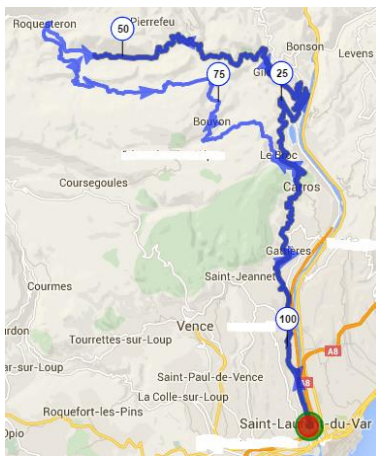

PARCOURS 105 km

Départ : 8 h 30 Dénivelé : 1360 m

LOCALITES	Route	Km partiel	Km total	Contrôle
Saint-Laurent-du-Var	D2209	0	0	Départ
Gattières (carrières)	D2209	11,5	11,5	
Carros	D2209	5	16,5	
Pont de l'Estéron	D2209	8	24,5	
Pont Charles Albert	D 901	3	27,5	
Gillette	D 17	7	34,5	
Pierrefeu	D 17	11,5	46	
Roquestéron	D 17	10	56	Cont-Ravt
Conségudes	D1	10	66	
Les Ferres	D1	5	71	
Bouyon	D1	5,5	76,5	
Le Broc	D1	8	84,5	
Carros village	D2209	4	88,5	
Gattières (les carrières)	D2209	5	93,5	
Saint-Laurent-du-Var	D 2209	11.5	105	Arrivée

Les organisateurs vous demandent de respecter impérativement le code de la route et de ne pas emprunter la partie gauche de la chaussée.
Soyez vous-mêmes les meilleurs garants de votre sécurité !

Mathias
_ Leader

NOUVEAUX PARCOURS
105 et 150 km

www.stade-laurentin-cyclisme.fr