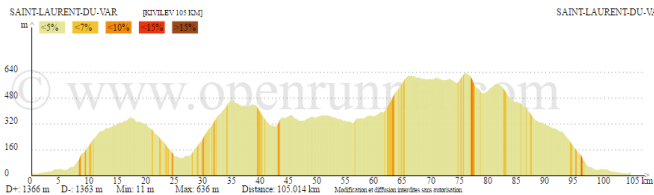

PARCOURS 105 km

Départ : 8 h 30 Dénivelé : 1360 m

LOCALITES	Route	Km partiel	Km total	Contrôle
Saint-Laurent-du-Var	D2209	0	0	Départ
Gattières (carrières)	D2209	11,5	11,5	
Carros	D2209	5	16,5	
Pont de l'Estéron	D2209	8	24,5	
Pont Charles Albert	D 901	3	27,5	
Gillette	D 17	7	34,5	
Pierrefeu	D 17	11,5	46	
Roquestéron	D 17	10	56	Cont-Ravt
Conségudes	D1	10	66	
Les Ferres	D1	5	71	
Bouyon	D1	5,5	76,5	
Le Broc	D1	8	84,5	
Carros village	D2209	4	88,5	
Gattières (les carrières)	D2209	5	93,5	
Saint-Laurent-du-Var	D 2209	11.5	105	Arrivée

Les organisateurs vous demandent de respecter impérativement le code de la route et de ne pas emprunter la partie gauche de la chaussée.
Soyez vous-mêmes les meilleurs garants de votre sécurité !

Mathias
_ Leader

NOUVEAUX PARCOURS
105 et 150 km

www.stade-laurentin-cyclisme.fr